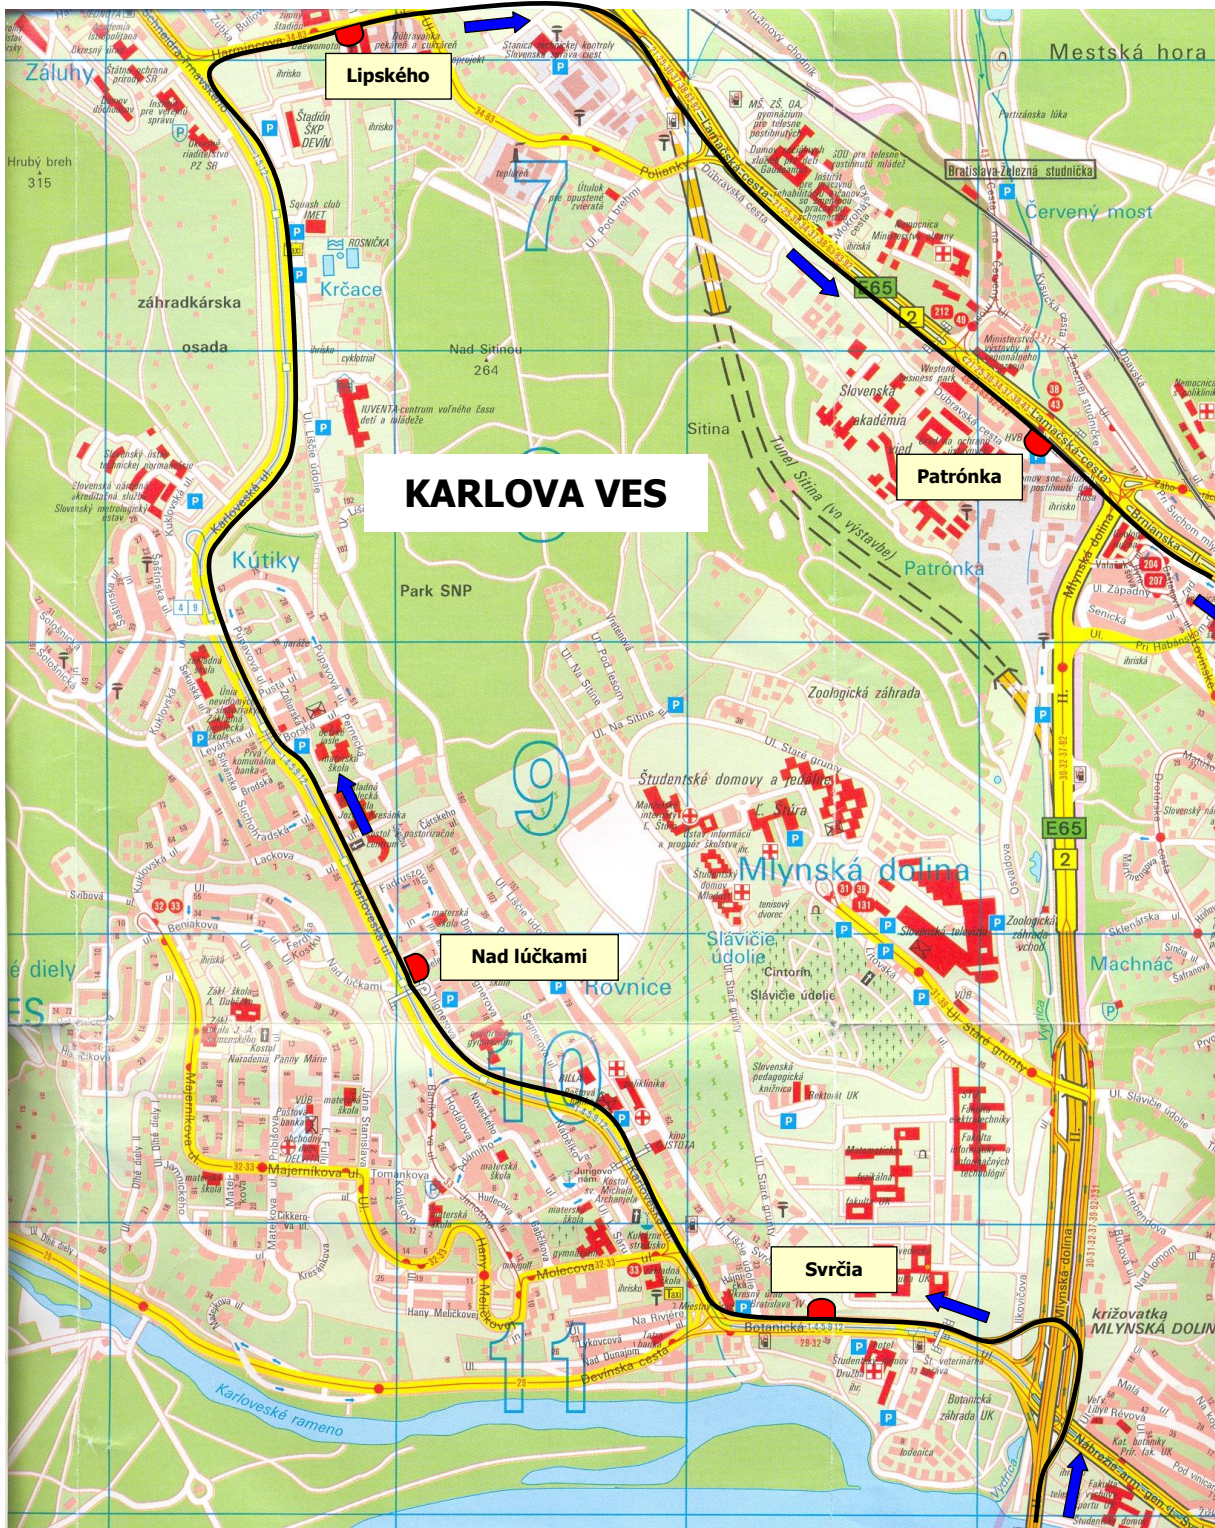

ŠKOLSKÝ SPOJ č. 1

ráno: PETRŽALKA, ŠVABINSKÉHO - Karlova Ves - Dúbravka -
Lamačská - Pražská - Šancová - Vajnorská - RIAZANSKÁ

platí od 12. 9. 2013

smer
Pražská ul.

smer z Petržalky
cez Most Lafranconi

PRAŽSKÁ - ŠANCOVÁ - RIAZANSKÁ

ŠZŠ
Hálkova

HÁLKOVA

Sokolská

smer
z Patrónky
a Pražskej ul.