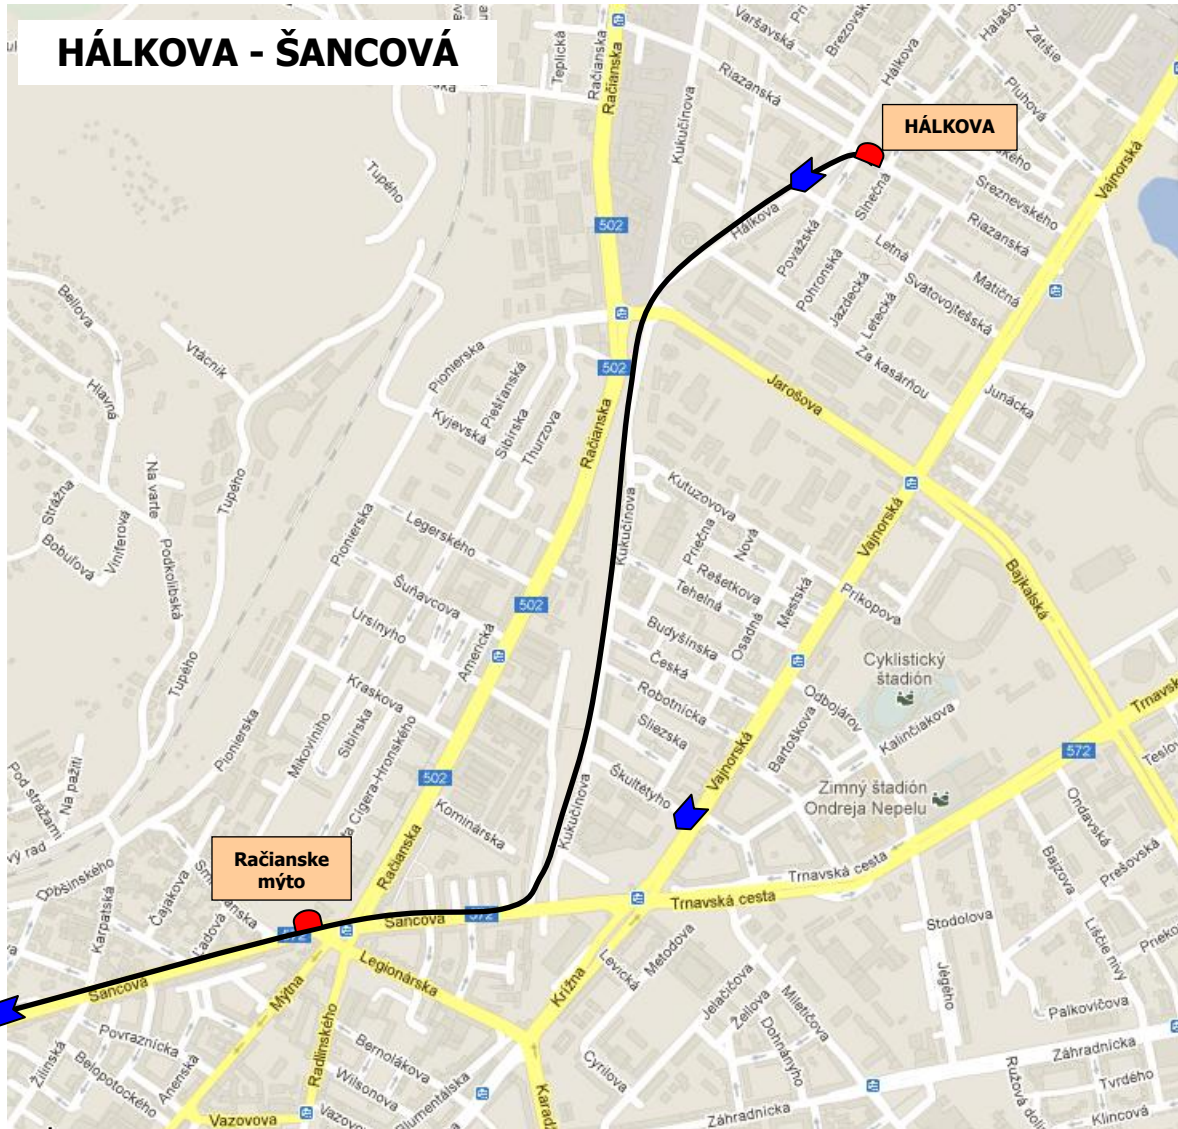

ŠKOLSKÝ SPOJ č. 1

poobede: HÁLKOVA - Šancová - Pražská - Lamačská - Dúbravka -
Karlova Ves - ZNIEVSKA

platí od 12. 9. 2013

ŠANCOVÁ - PRAŽSKÁ

smer
Patrónka

smer
z Kukučínovej ul.

smer
z Dúbravky

smer
Petržalka

PETRŽALKA

smer
z Mosta
Lafranconi

smer
Znievska

PETRŽALKA pokračovanie

smer
Bulharská cez
Prístavný most,
Bajkalskú a
Trnavskú