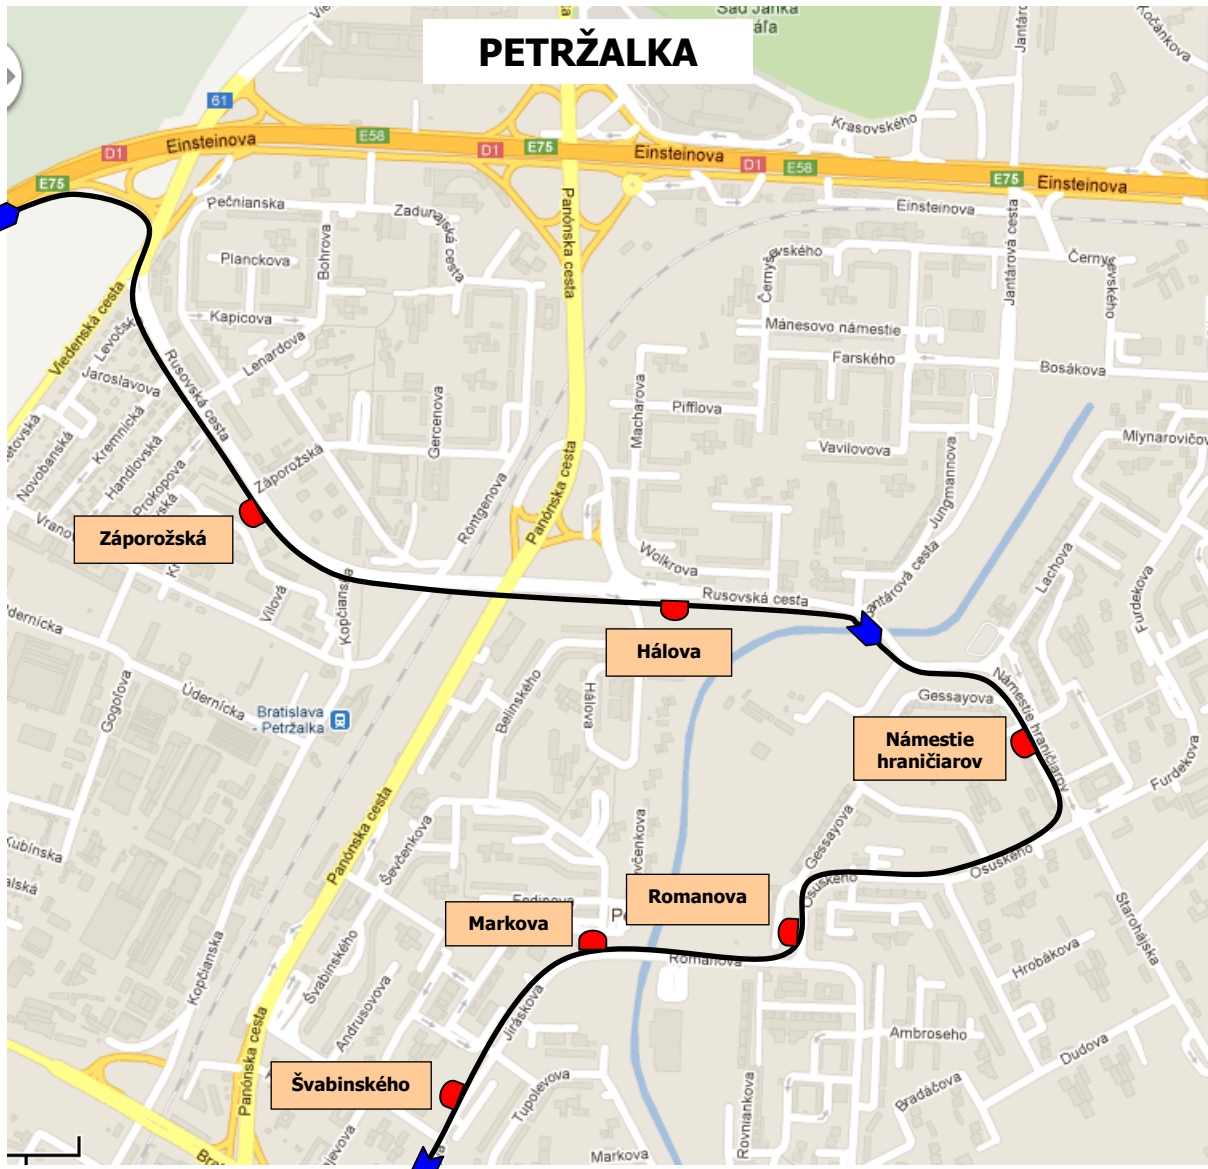

ŠKOLSKÝ SPOJ č. 1

poobede: HÁLKOVA - Šancová - Pražská - Lamačská - Dúbravka -
Karlova Ves - ZNIEVSKA

platí od 12. 9. 2013

ŠANCOVÁ - PRAŽSKÁ

smer
Patrónka

smer
z Kukučínovej ul.

smer
z Dúbravky

smer
Petržalka

PETRŽALKA

smer
z Mosta
Lafranconi

smer
Znievska

PETRŽALKA pokračovanie

smer
Bulharská cez
Prístavný most,
Bajkalskú a
Trnavskú