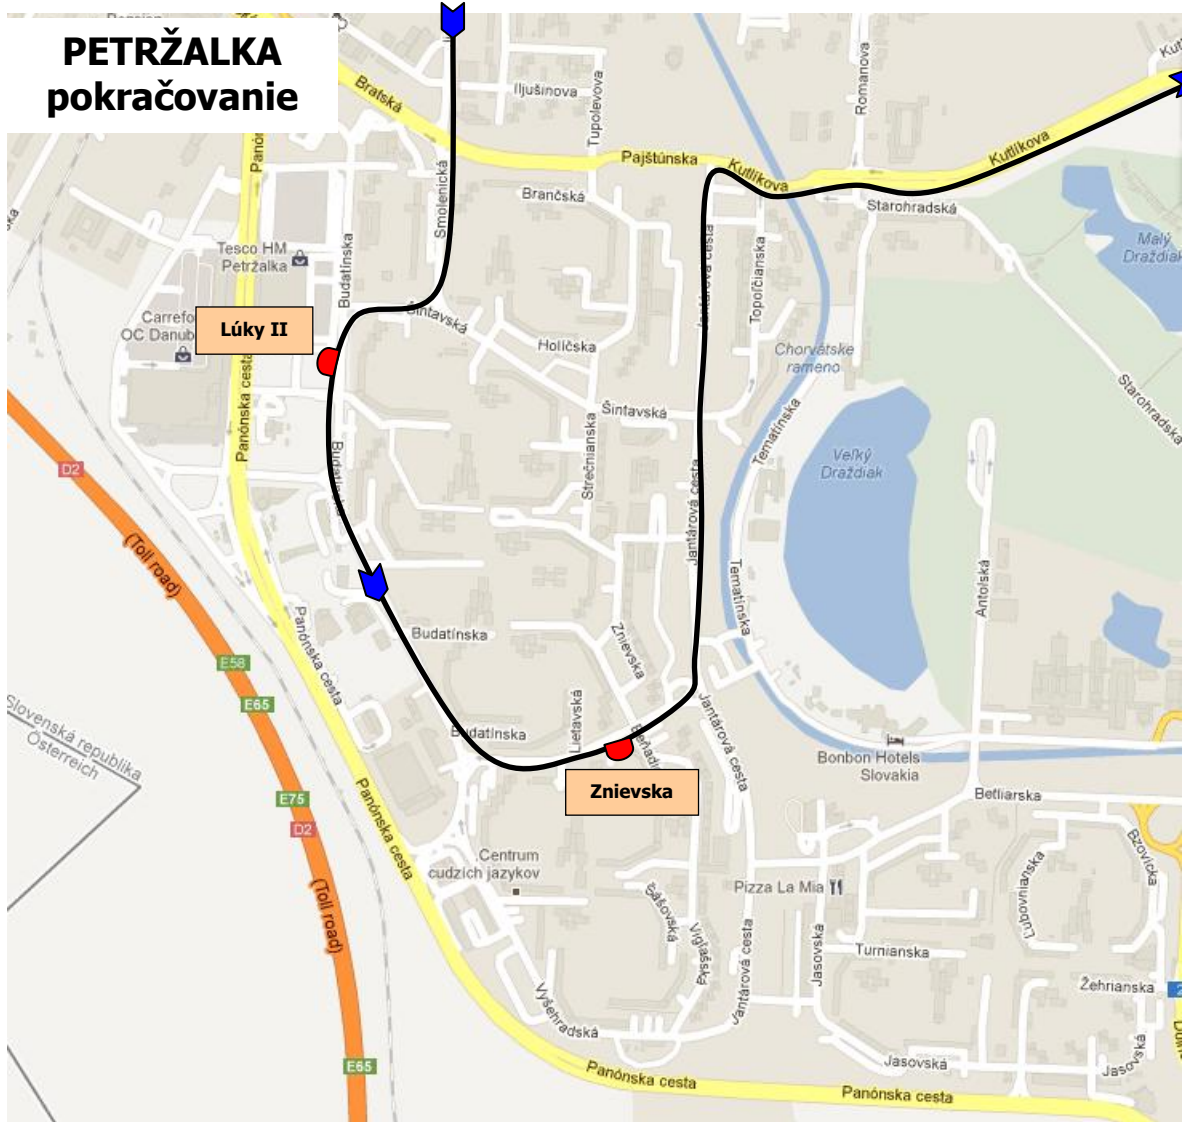

ŠKOLSKÝ SPOJ č. 1

poobede: HÁLKOVA - Šancová - Pražská - Lamačská - Dúbravka -
Karlova Ves - ZNIEVSKA

platí od 12. 9. 2013

ŠANCOVÁ - PRAŽSKÁ

smer
Patrónka

smer
z Kukučínovej ul.

smer
z Dúbravky

smer
Petržalka

PETRŽALKA

smer
z Mosta
Lafranconi

smer
Znievska

PETRŽALKA pokračovanie

smer
Bulharská cez
Prístavný most,
Bajkalskú a
Trnavskú